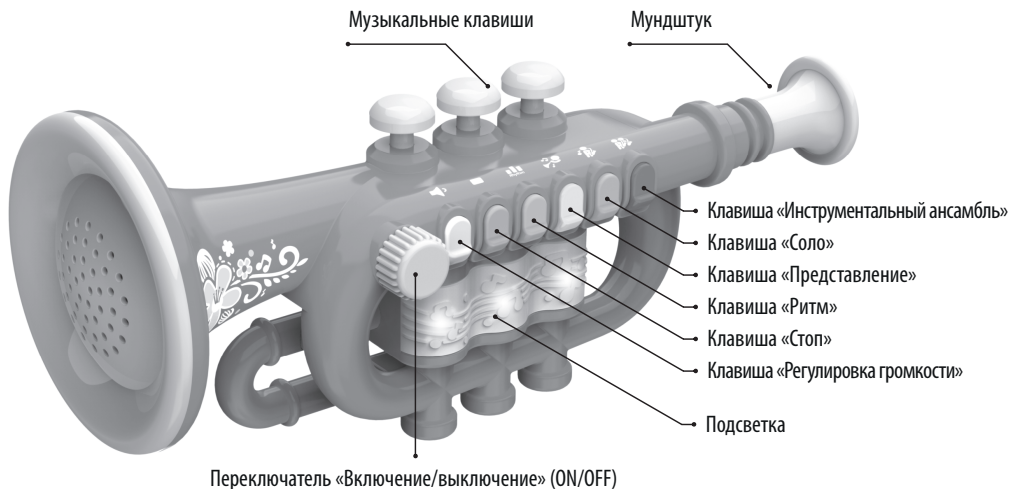

ТРУБА

ИНСТРУКЦИЯ ПО ЭКСПЛУАТАЦИИ

Аксессуары: LanyardX1

ФУНКЦИИ

- Игрушка воспроизводит звуки, похожие на звучание настоящей трубы.
- На игрушке расположены 3 музыкальные клавиши, с помощью которых можно проигрывать собственные мелодии.
- В игрушке предусмотрены музыкальные режимы «Инструментальный ансамбль», «Соло» и «Представление», а также 6 вариантов ритма (от медленных к быстрым) и 5 уровней громкости.
- В режимах «Инструментальный ансамбль» и «Соло» можно прослушивать до 14-ти встроенных мелодий и аккомпанировать им.
- В режиме «Представление» игрушка проигрывает мелодию, которую ребенку нужно будет повторить, дую в мундштук.

ЭЛЕМЕНТЫ ПИТАНИЯ

Для работы игрушки потребуются 3 батарейки типа AA на 1,5 V (не включены в комплект). При установке элементов питания соблюдайте полярность!

ОПИСАНИЕ ФУНКЦИЙ

Разноцветная LED-подсветка мигает в ритм музыке. Подсветка достаточно мягкая, чтобы не раздражать глаза ребенка и не портить его зрение.